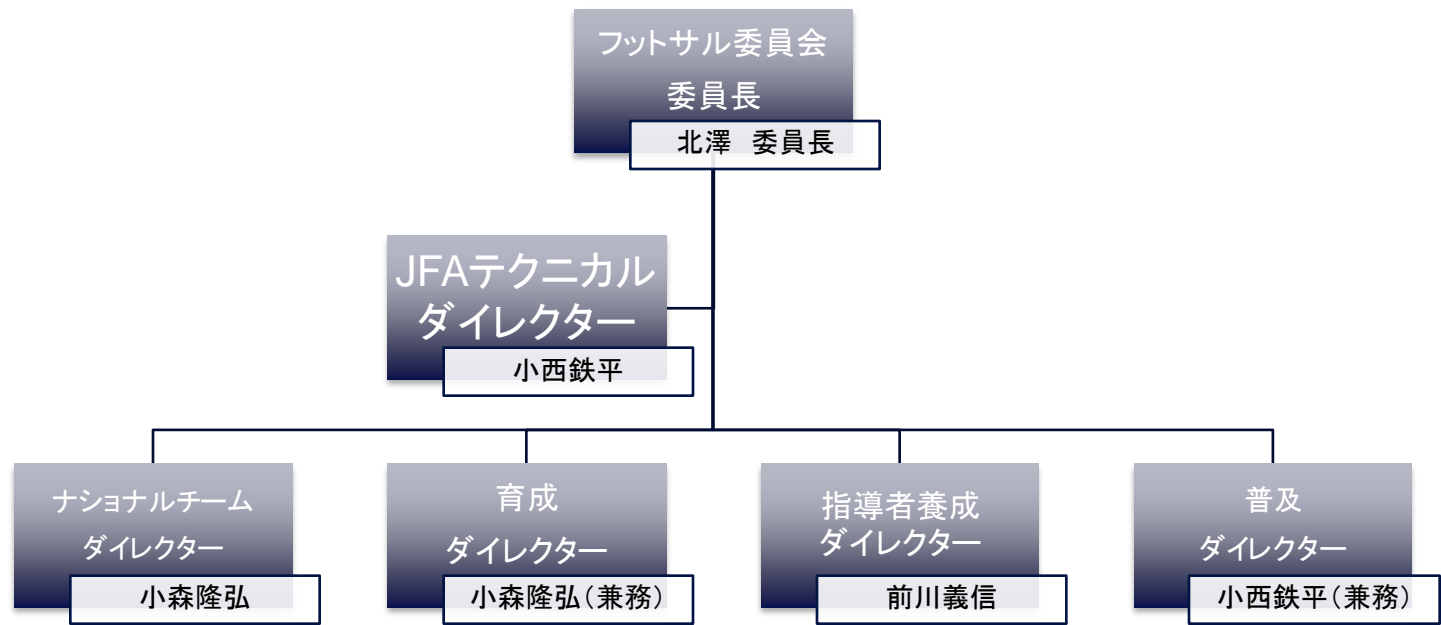

2022年～2024年 体制について

2021.12.16

Japan Football Association

JFA

	A代表	U20代表	女子代表
監督	木暮 賢一郎	木暮 賢一郎	須賀 雄大
コーチ	高橋 健介(新任) 須賀 雄大	高橋 健介(新任) /インストラクターG	インストラクターG
GKコーチ	内山 慶太郎	内山 慶太郎 /GKPJより	内山 慶太郎 /GKPJより
フィジカル コーチ	フィジカルPJ	フィジカルPJ	フィジカルPJ